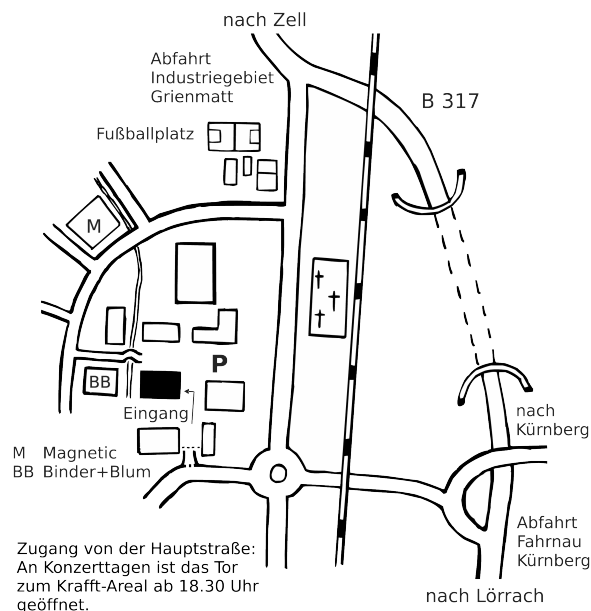

In Vorfreude auf spannende Konzerte

Ihre

Anneliese Benner-Krafft-Stiftung

P. S.: Die Stiftungskonzerte werden nicht durch öffentliche Gelder subventioniert. »Klassik im Krafft-Areal« ist gelebter Bürgersinn. Bleiben Sie an unserer Seite und kommen Sie zu unseren Konzerten, bringen Sie Ihre Freunde mit und empfehlen Sie uns weiter. Unterstützen Sie die Konzertreihe durch Ihre großzügige Einlage in die Abendkasse. Wenn es Ihnen möglich ist, werden Sie zum Sponsor.

Anfahrt zu den Konzerten im Krafft-Areal:

Weitere Informationen finden Sie im Internet unter:

www.klassik-im-krafft-areal.de

Klassik im Krafft-Areal – Konzerte 2018:

21.4.2018: Marie-Claude Chapuis und Simon Bucher
Werke von Fauré, Schumann, Mendelssohn, Wagner

19. 5. 2018: Barockensemble
Werke von Bach, Vivaldi, Stradella und Händel

14. 7. 2018: Jazz mit dem Harald Rüschenbaum Trio
und Wolfgang Griep; »Wagner«

13. 10. 2018: Andrej Bielow und Andrea Kauten
Werke von Beethoven, Brahms und Schumann

10. 11. 2018: Offenburger Streichtrio
Werke von Beethoven, Brahms, Cras und Fried

15. 12. 2018: Südwestdeutsches Kammerorchester
Pforzheim, Timo Handschuh, Andrea Kauten

Künstlerische Leitung: Andrea Kauten

ANNELIESE BENNER-KRAFFT-STIFTUNG

KLASSIK IM KRAFFT-AREAL

Klassik im Krafft-Areal

Programm 2018